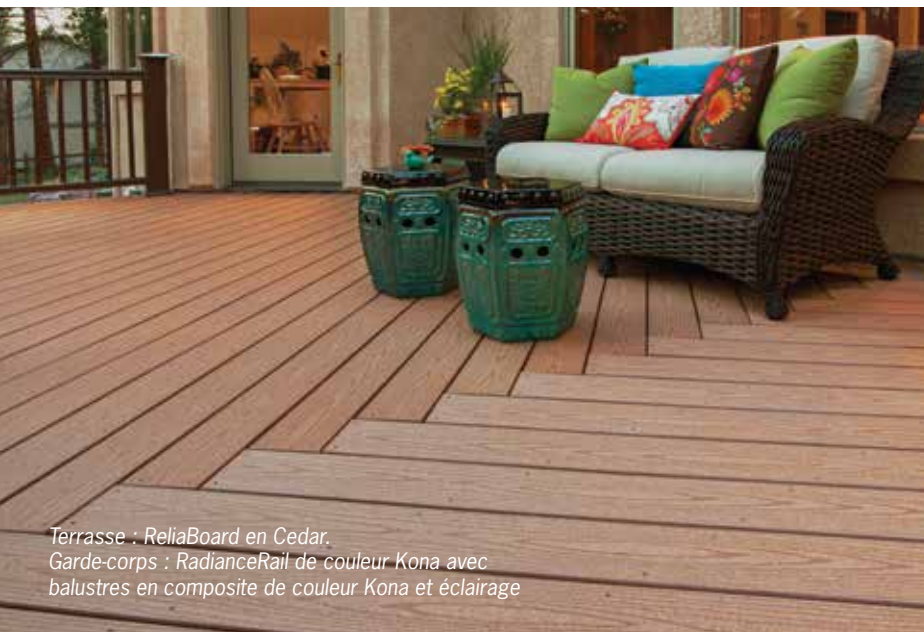

COLLECTION TRADITIONS

RELIABOARD®

Terrasse : ReliaBoard en Cedar.

Garde-corps : RadiancRail® en Kona® avec balustres de couleur Kona en composite et éclairage

Les propriétaires soucieux de la valeur ajoutée choisissent la gamme ReliaBoard pour son apparence traditionnelle semblable au bois, ainsi que son entretien minimal. Avec une alternative au bois aussi abordable, il n'y a tout simplement aucune raison de choisir une terrasse à teinter, à étanchéifier, à entretenir annuellement et qui risque en plus de se fendiller et de tomber en morceaux.

Terrasse : ReliaBoard en Cedar.
Garde-corps : RadianceRail de couleur Kona avec balustres en composite de couleur Kona et éclairage

SURFACE EN IMITATION DE BOIS et UN ESPACE DE VIE EXTÉRIEURE DONT L'ENTRETIEN **EST MINIMAL**

Terrasse : ReliaBoard en Cedar.
Garde-corps : RadianceRail de couleur Kona avec balustres en composite de couleur Kona et éclairage

Cedar

Gray

Terrasse : ReliaBoard en Cedar.

Disponible avec profil à coins à angle droit
Dimensions réelles :
2,4 cm x 13,6 cm (0,94" x 5,360")