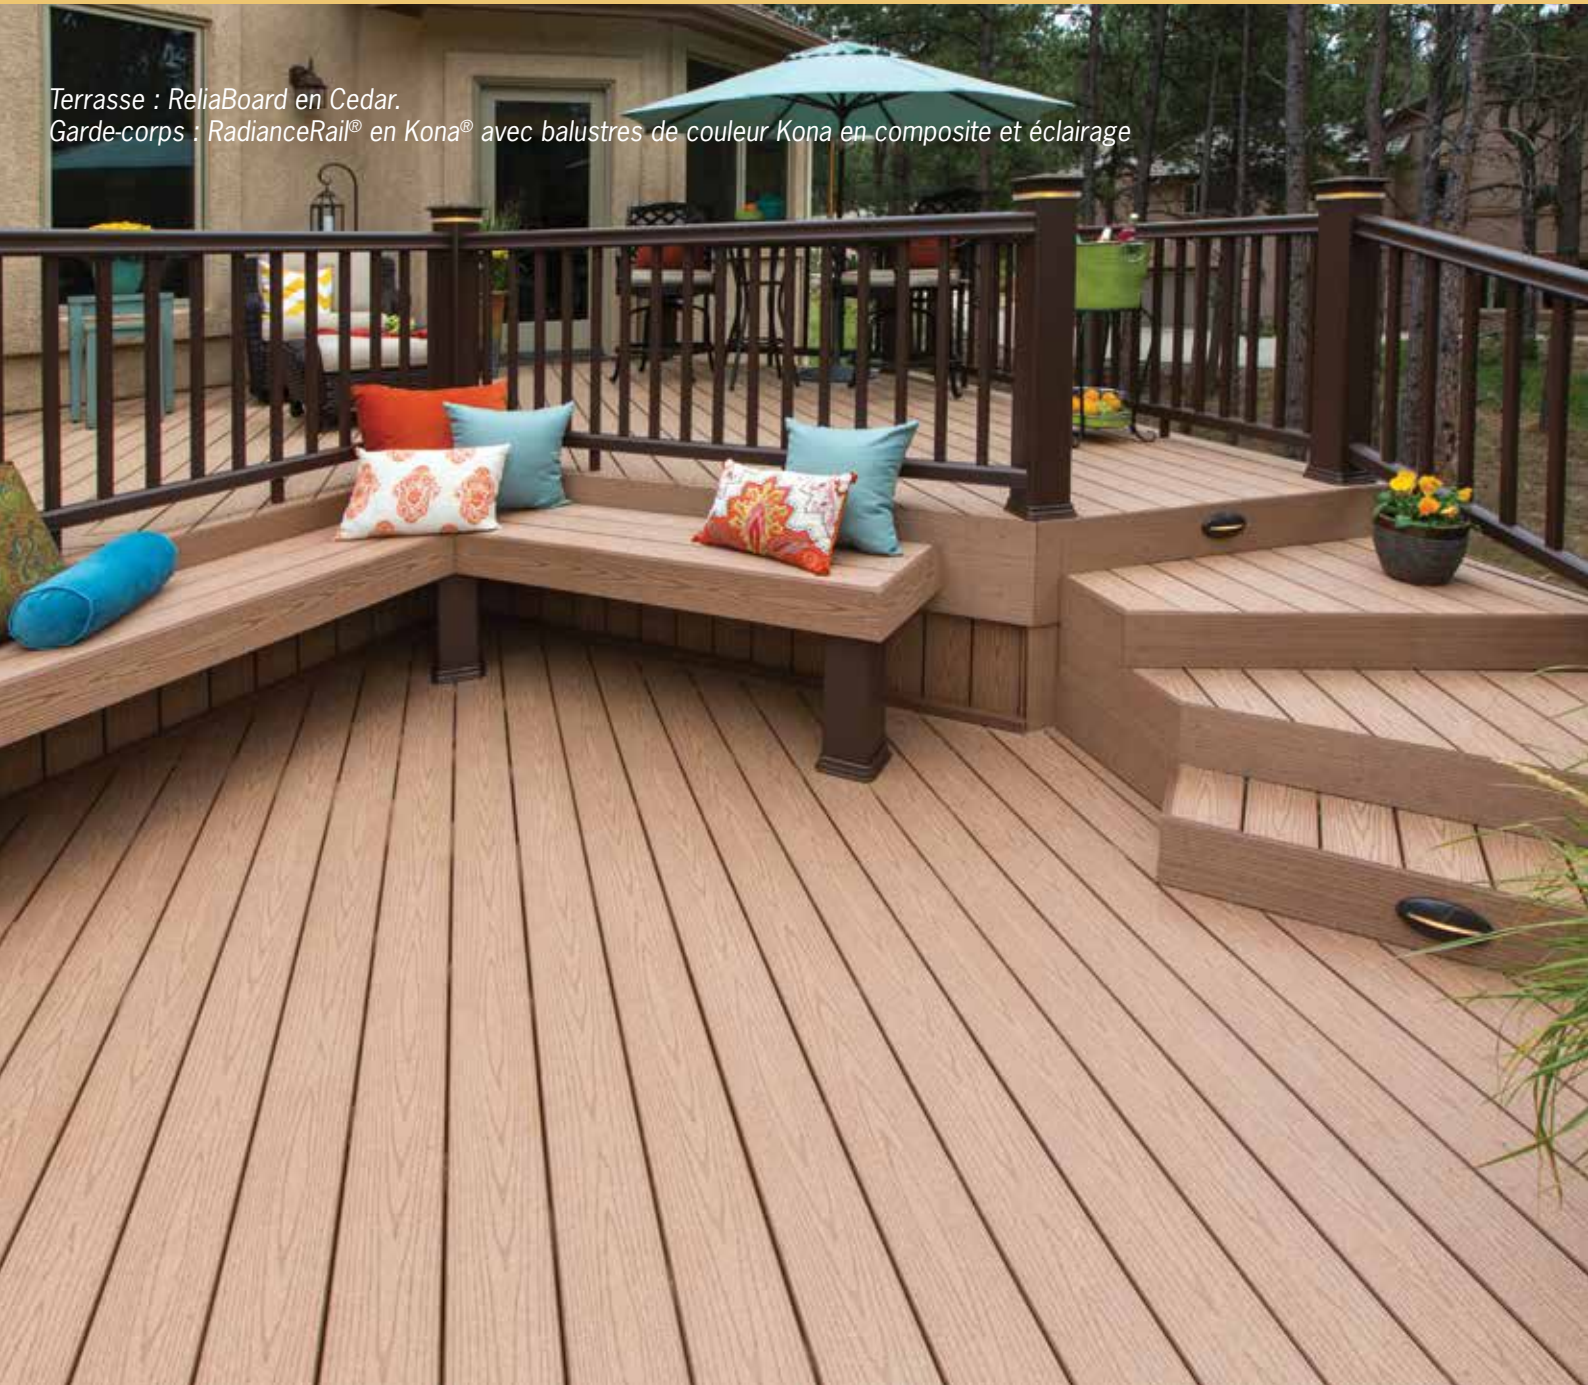

COLLECTION TRADITIONS

RELIABOARD®

Terrasse : ReliaBoard en Cedar.

Garde-corps : RadiancRail® en Kona® avec balustres de couleur Kona en composite et éclairage

Les propriétaires soucieux de la valeur ajoutée choisissent la gamme ReliaBoard pour son apparence traditionnelle semblable au bois, ainsi que son entretien minimal. Avec une alternative au bois aussi abordable, il n'y a tout simplement aucune raison de choisir une terrasse à teinter, à étanchéifier, à entretenir annuellement et qui risque en plus de se fendiller et de tomber en morceaux.

Terrasse : ReliaBoard en Cedar.
Garde-corps : RadianceRail de couleur Kona avec balustres en composite de couleur Kona et éclairage

SURFACE EN IMITATION DE BOIS et UN ESPACE DE VIE EXTÉRIEURE DONT L'ENTRETIEN **EST MINIMAL**

Terrasse : ReliaBoard en Cedar.
Garde-corps : RadianceRail de couleur Kona avec balustres en composite de couleur Kona et éclairage

Cedar

Gray

Terrasse : ReliaBoard en Cedar.

Disponible avec profil à coins à angle droit
Dimensions réelles :
2,4 cm x 13,6 cm (0,94" x 5,360")