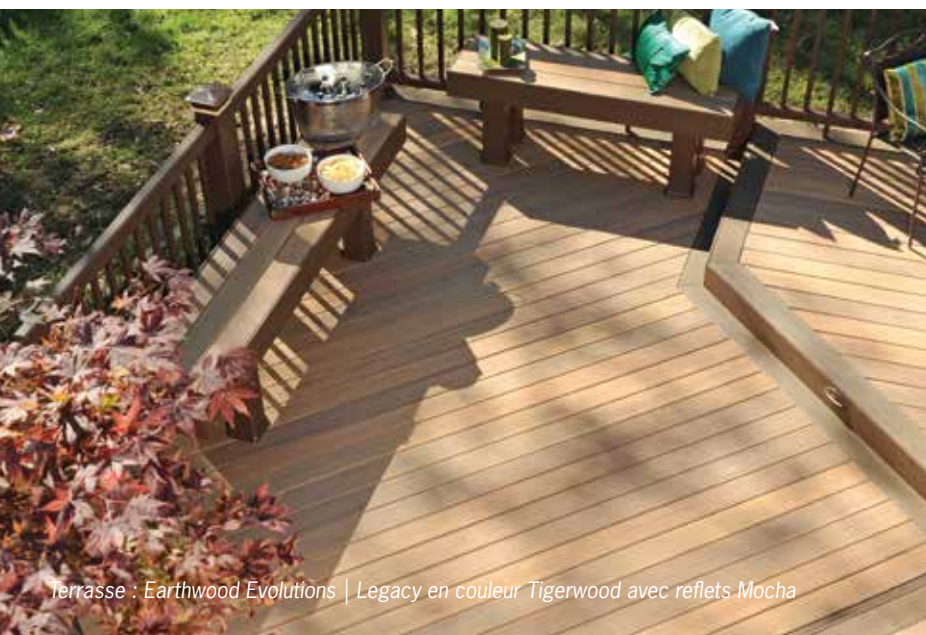

Terrasse : Earthwood Evolutions | Legacy en couleur Tigerwood avec reflets Mocha