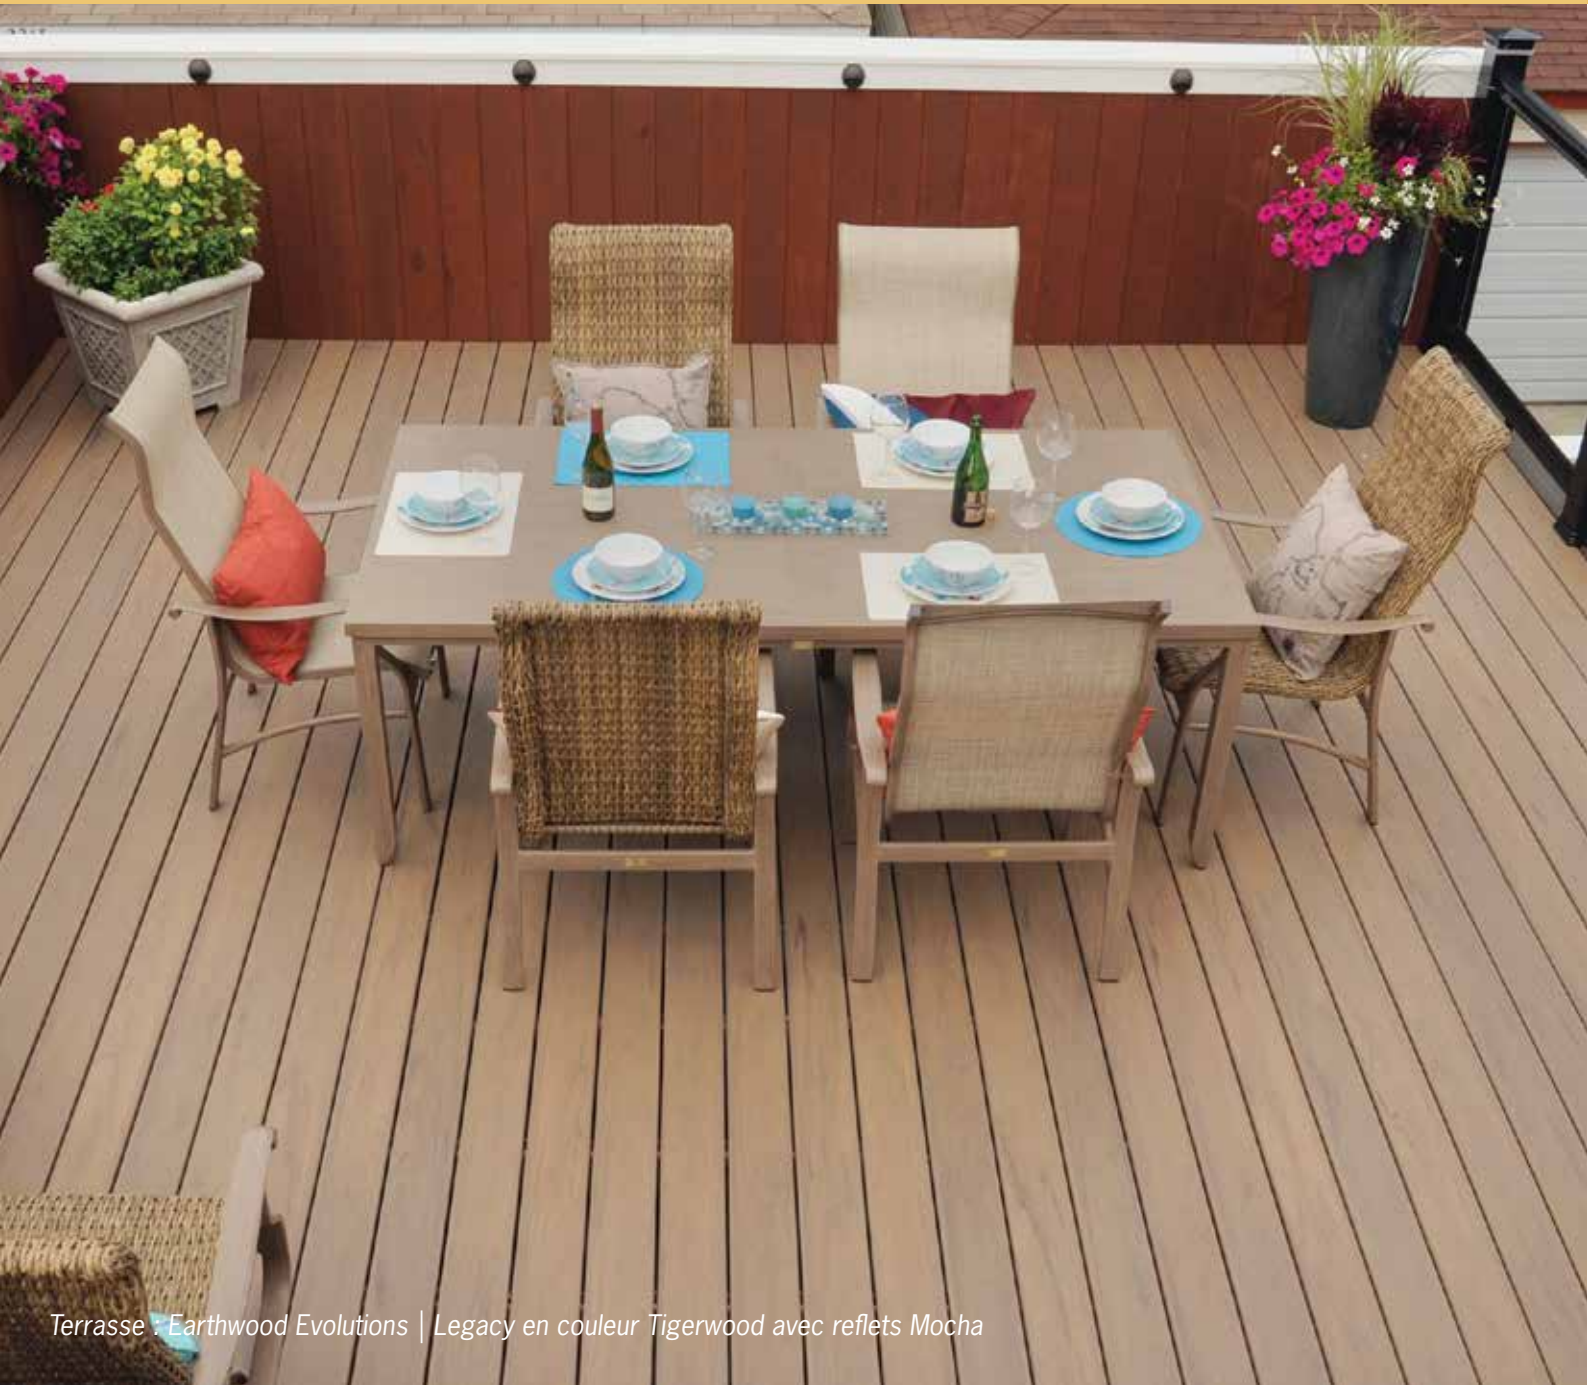

EARTHWOOD EVOLUTIONS®

COLLECTION LEGACY

Terrasse : Earthwood Evolutions | Legacy en couleur Tigerwood avec reflets Mocha

Préservant la beauté du sol en bois dur fait à la main ; faites l'expérience d'une terrasse comme vous n'en aviez encore jamais vu. Prolongez le style de votre intérieur et votre ambiance personnelle à l'extérieur. La collection Legacy de TimberTech a l'apparence du bois dur raclé à la main, ce qui la distingue de toutes les autres terrasses. Ce style indémodable s'adaptera à tout décor de la tranquillité rustique à l'élégance moderne.

Terrasse : Earthwood Evolutions | Legacy en couleur Tigerwood avec reflets Mocha

Disponible avec coins à angle droit et profils rainurés
Dimensions réelles :
2,4 cm x 13,6 cm (0,94" x 5,360")