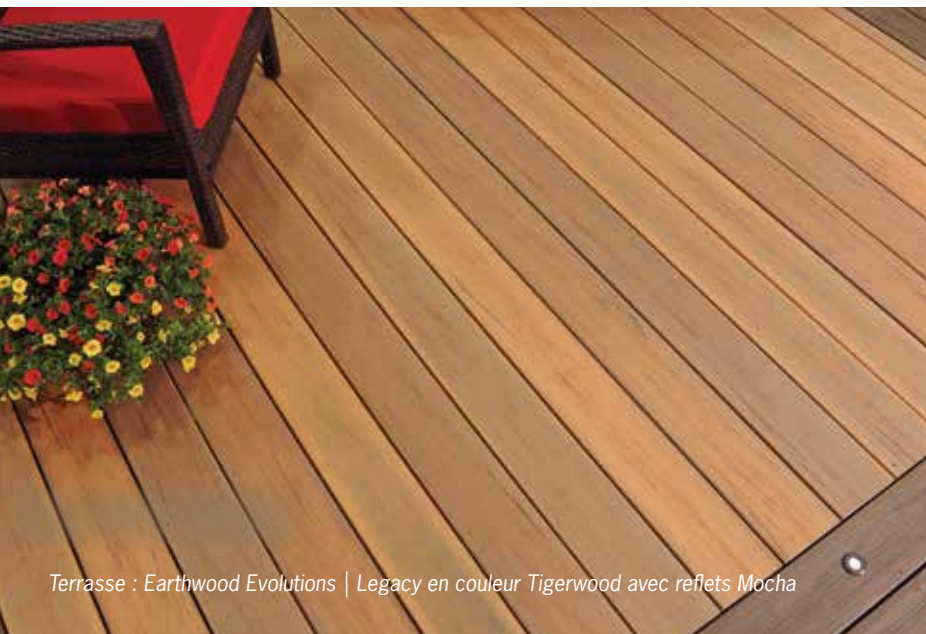

EARTHWOOD EVOLUTIONS®

COLLECTION LEGACY

Terrasse : Earthwood Evolutions | Legacy en couleur Tigerwood avec reflets Mocha

Préservant la beauté du sol en bois dur fait à la main ; faites l'expérience d'une terrasse comme vous n'en aviez encore jamais vu. Prolongez le style de votre intérieur et votre ambiance personnelle à l'extérieur. La collection Legacy de TimberTech a l'apparence du bois dur raclé à la main, ce qui la distingue de toutes les autres terrasses. Ce style indémodable s'adaptera à tout décor de la tranquillité rustique à l'élégance moderne.

Terrasse : Earthwood Evolutions | Legacy en couleur Tigerwood avec reflets Mocha
Garde-corps : RadianceRail en Kona avec balustres de couleur Kona en composite et éclairage

LE STYLE DE L'ARTISAN allié à..... LA QUALITÉ DE TIMBERTECH