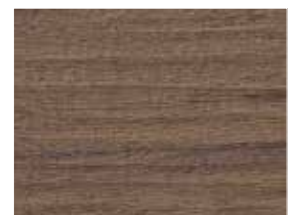

LE STYLE DE L'ARTISAN ..... allié à..... LA QUALITÉ DE TIMBERTECH

Pecan

La teinte Tigerwood de la gamme Earthwood Evolution est conçue pour imiter l'incroyable palette de couleurs des lames du bois dur naturel Tigerwood.

Disponible avec coins à angle droit et profils rainurés
Dimensions réelles :
2,4 cm x 13,6 cm (0,94" x 5,360")