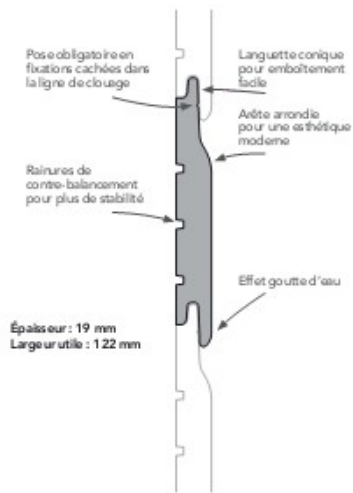

> ONTARIO

Le profil historique de Silverwood revisité.
Un savoir-faire de plus de 20 ans allié à
l'ingénierie pour vous proposer un nouveau
profil très technique.

EXTRA - Blanc

> LINE

Résolution moderne, le profil Line séduira
par son esthétique très tendance aux lignes
graphiques et un effet de pose à claire voie.

EXTRA Green Minimal - Gris Foncé

> BISEAU

L'authenticité de la pose à clin associée aux
effets de lumière modernes sur le bois.
Le profil Biseau est une véritable alternative
moderne et esthétique.

Pour un esprit Vintage garanti!