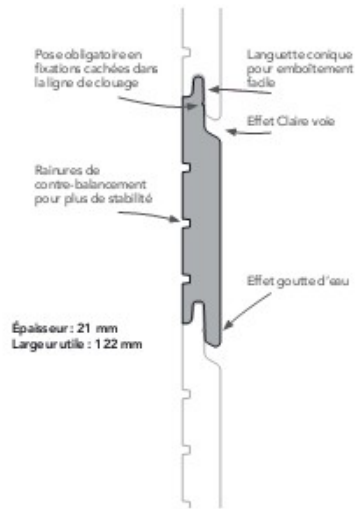

> ONTARIO

Le profil historique de Silverwood revisité.
Un savoir-faire de plus de 20 ans allié à
l'ingénierie pour vous proposer un nouveau
profil très technique.

EXTRA - Blanc

> LINE

Résolution moderne, le profil Line séduira
par son esthétique très tendance aux lignes
graphiques et un effet de pose à claire voie.

EXTRA Green Minimal - Gris Foncé

> BISEAU

L'authenticité de la pose à clin associée aux
effets de lumière modernes sur le bois.
Le profil Biseau est une véritable alternative
moderne et esthétique.

Pour un esprit Vintage garanti!