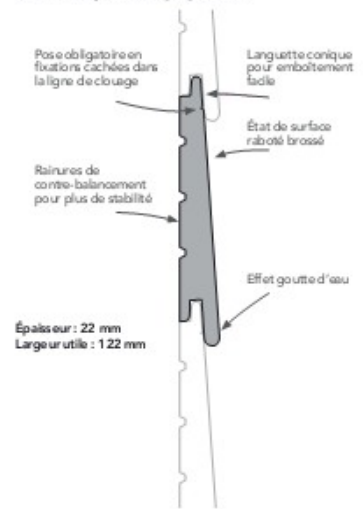

> ONTARIO

Le profil historique de Silverwood revisité.
Un savoir-faire de plus de 20 ans allié à
l'ingénierie pour vous proposer un nouveau
profil très technique.

EXTRA - Blanc

> LINE

Résolution moderne, le profil Line séduira
par son esthétique très tendance aux lignes
graphiques et un effet de pose à claire voie.

EXTRA Green Minimal - Gris Foncé

> BISEAU

L'authenticité de la pose à clin associée aux
effets de lumière modernes sur le bois.
Le profil Biseau est une véritable alternative
moderne et esthétique.

Pour un esprit Vintage garanti!