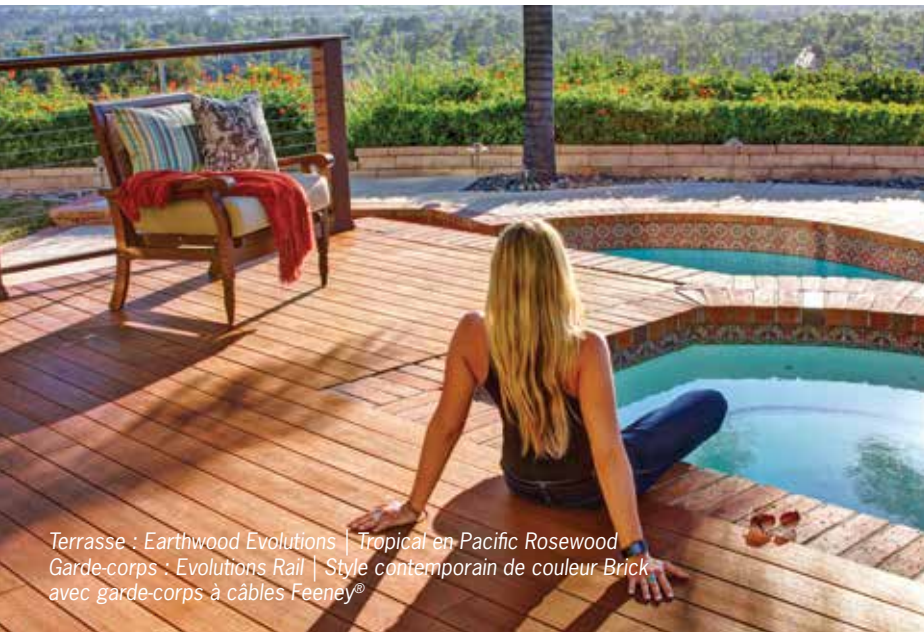

EARTHWOOD EVOLUTIONS®

COLLECTION TROPICAL

Terrasse : Earthwood Evolutions | Tropical en couleur Pacific Rosewood avec des reflets Terrain Silver Maple
Garde-corps : Evolutions Rail® | Style contemporain en couleur Traditional Walnut avec garde-corps à câbles Feeney®

Une gamme de teintes ensoleillées et tropicales, évoquant une atmosphère de plage retirée avec vue sur l'océan. Les tons multicolores de chaque lame créent un motif au grain authentique qui vous invite à vous relaxer et à apprécier votre paradis tropical personnel.

Terrasse : Earthwood Evolutions | Tropical en Pacific Rosewood
 Garde-corps : RadiancRail® en Kona® de couleur Black avec balustres en composite de couleur Kona

LA PALETTE TROPICAL

.....vous donne l'impression d'un.....

REFUGE AVEC VUE SUR L'OCEAN

Terrasse : Earthwood Evolutions | Tropical en Pacific Rosewood
 Garde-corps : Evolutions Rail | Style contemporain de couleur Brick avec garde-corps à câbles Feeney®

Pacific Rosewood