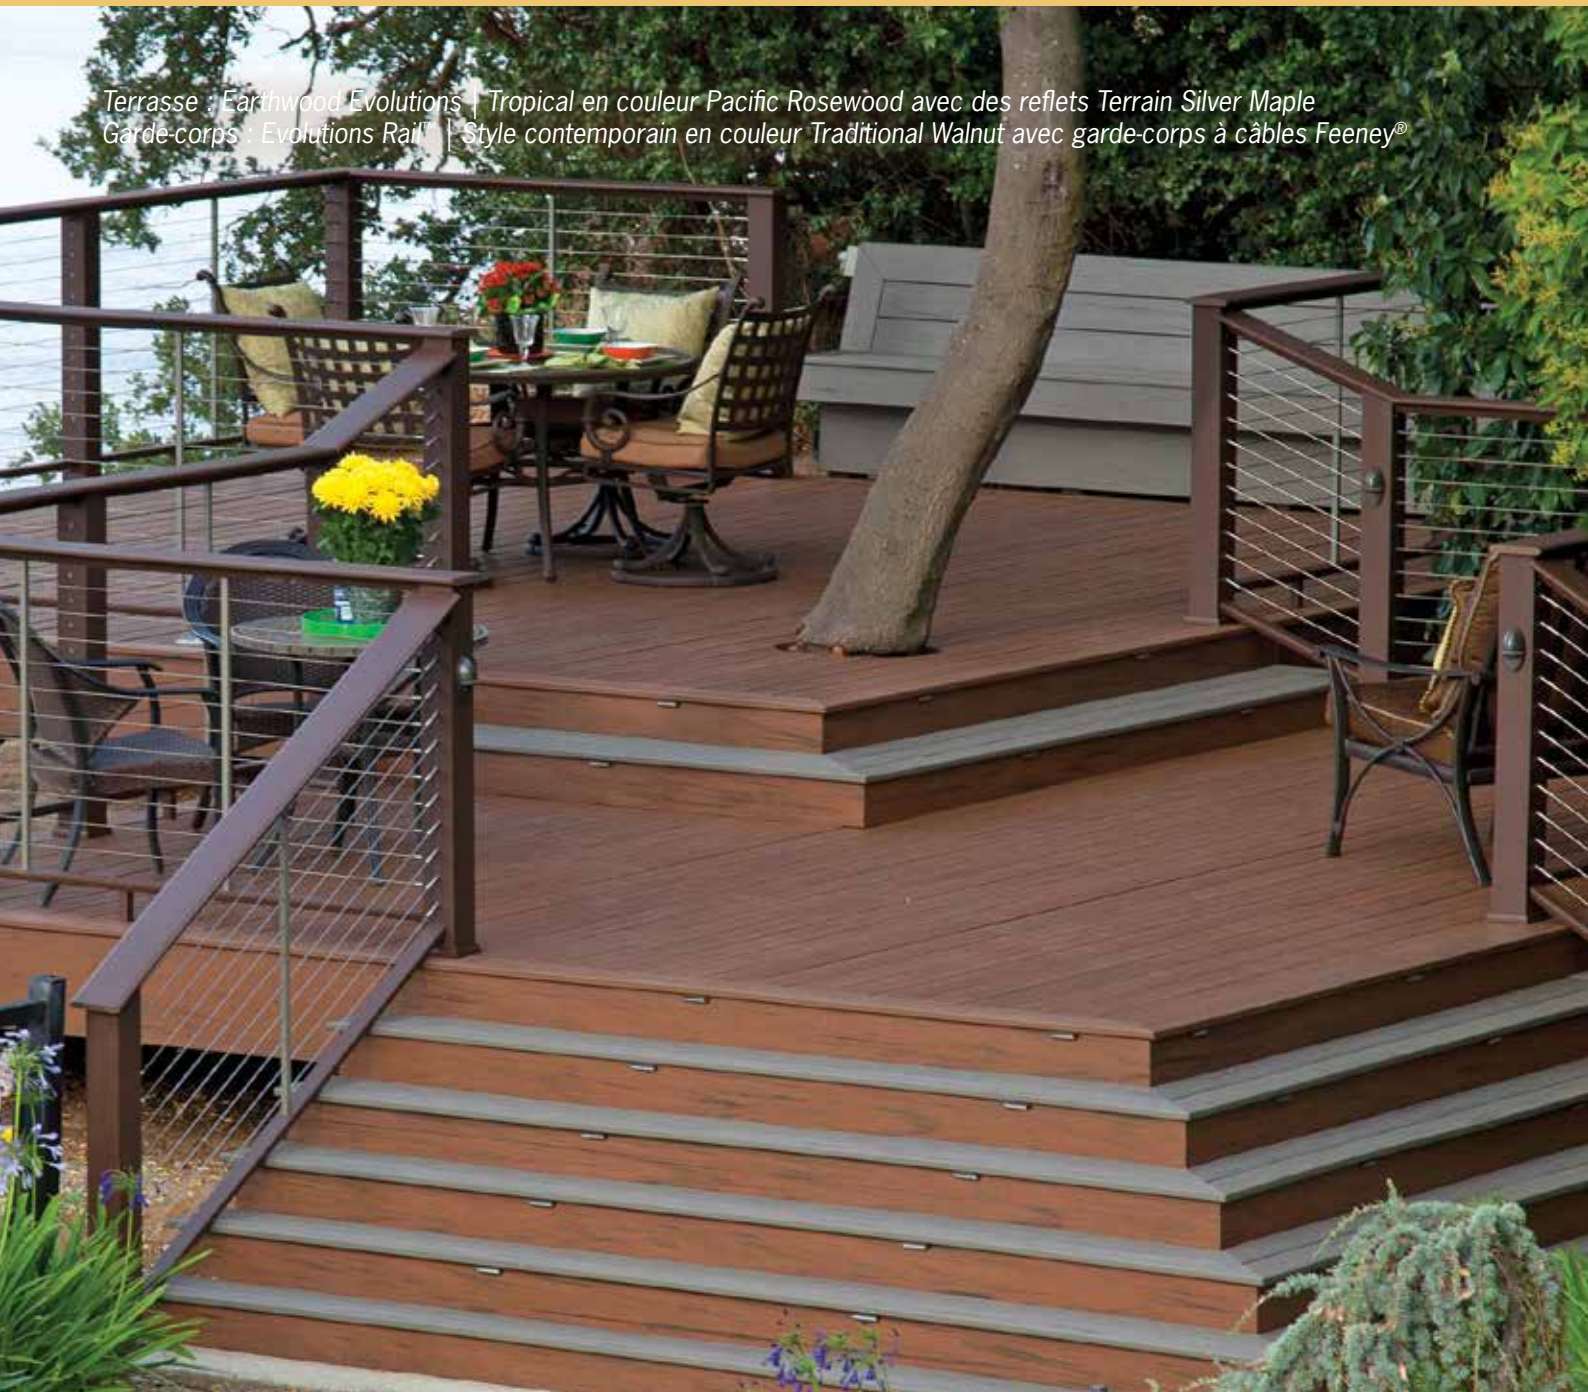

EARTHWOOD EVOLUTIONS®

COLLECTION TROPICAL

Terrasse : Earthwood Evolutions | Tropical en couleur Pacific Rosewood avec des reflets Terrain Silver Maple
Garde-corps : Evolutions Rail® | Style contemporain en couleur Traditional Walnut avec garde-corps à câbles Feeney®

Une gamme de teintes ensoleillées et tropicales, évoquant une atmosphère de plage retirée avec vue sur l'océan. Les tons multicolores de chaque lame créent un motif au grain authentique qui vous invite à vous relaxer et à apprécier votre paradis tropical personnel.

Terrasse : Earthwood Evolutions | Tropical en Pacific Rosewood
 Garde-corps : RadiancRail® en Kona® de couleur Black avec balustres en composite de couleur Kona

LA PALETTE TROPICAL

.....vous donne l'impression d'un.....

REFUGE AVEC VUE SUR L'OCEAN

Terrasse : Earthwood Evolutions | Tropical en Pacific Rosewood
 Garde-corps : Evolutions Rail | Style contemporain de couleur Brick avec garde-corps à câbles Feeney®

Pacific Rosewood