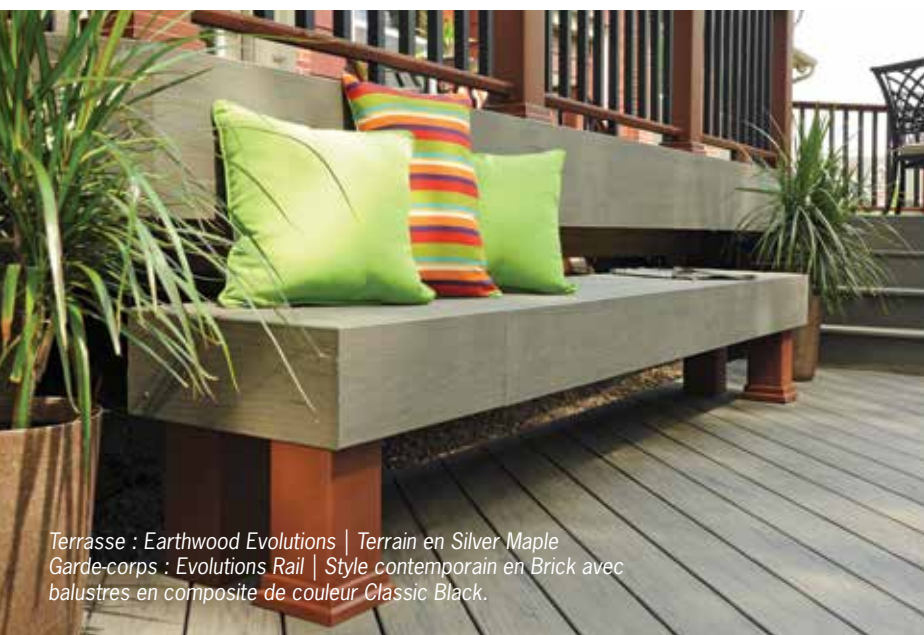

EARTHWOOD EVOLUTIONS®

COLLECTION TERRAIN

Terrasse : Earthwood Evolutions | Terrain en Sandy Birch avec reflets Brown Oak
Garde-corps : RadiancRail® en Kona® avec balustres carrés en aluminium et éclairage

Le charme intemporel des teintes ocrées en Brown Oak, Silver Maple, et Sandy Birch forment des choix captivants. Cette beauté naturelle nous inspire et vous offre un lieu propice à la détente. Le bord festonné de la collection Terrain offre une alternative abordable avec la même qualité supérieure et le même entretien minimal que les propriétaires peuvent espérer du composite revêtu de TimberTech.

Terrasse : Earthwood Evolutions | Terrain en Silver Maple
Garde-corps : Evolutions Rail™ | Style contemporain en Brick avec balustres en composite de couleur Classic Black.

UNE BEAUTÉ NATURELLE

..... et un

PRIX ABORDABLE

Terrasse : Earthwood Evolutions | Terrain en Silver Maple
Garde-corps : Evolutions Rail | Style contemporain en Brick avec balustres en composite de couleur Classic Black.

Brown Oak

Silver Maple