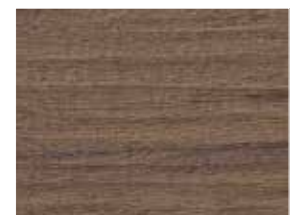

LE STYLE DE L'ARTISAN ..... allié à ..... LA QUALITÉ DE TIMBERTECH

Pecan

La teinte Tigerwood de la gamme Earthwood Evolution est conçue pour imiter l'incroyable palette de couleurs des lames du bois dur naturel Tigerwood.

Disponible avec coins à angle droit et profils rainurés
Dimensions réelles :
2,4 cm x 13,6 cm (0,94" x 5,360")