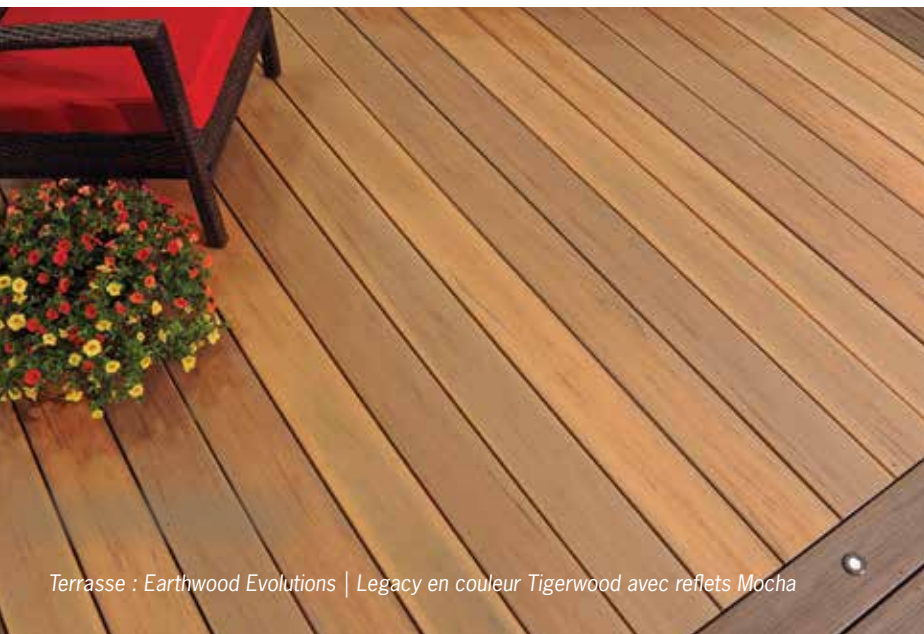

Terrasse : Earthwood Evolutions | Legacy en couleur Tigerwood avec reflets Mocha