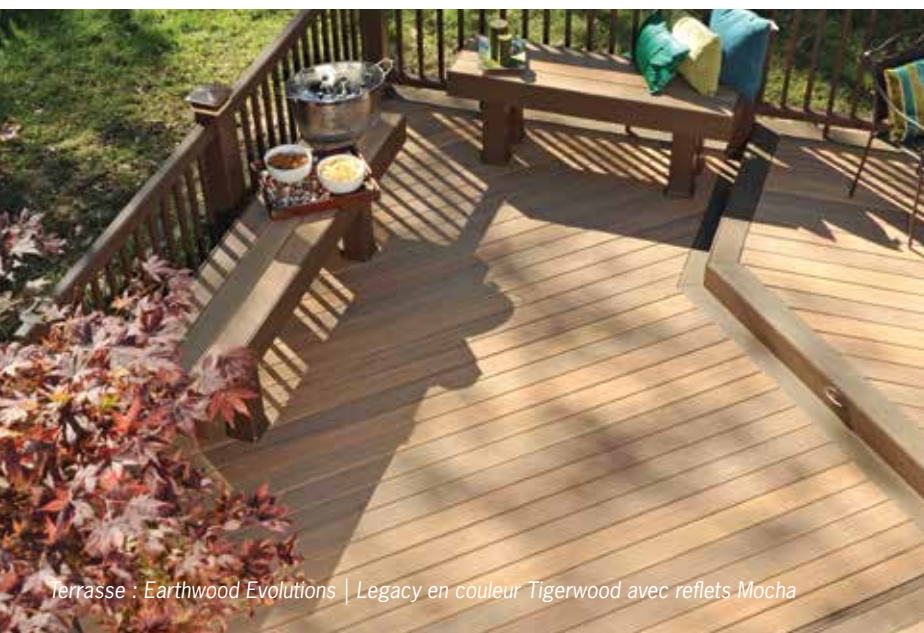

# LE STYLE DE L'ARTISAN ..... allié à ..... LA QUALITÉ DE TIMBERTECH

Terrasse : Earthwood Evolutions | Legacy en couleur Tigerwood avec reflets Mocha

Mocha

Pecan

Tigerwood

Ashwood

La teinte Tigerwood de la gamme Earthwood Evolution est conçue pour imiter l'incroyable palette de couleurs des lames du bois dur naturel Tigerwood.