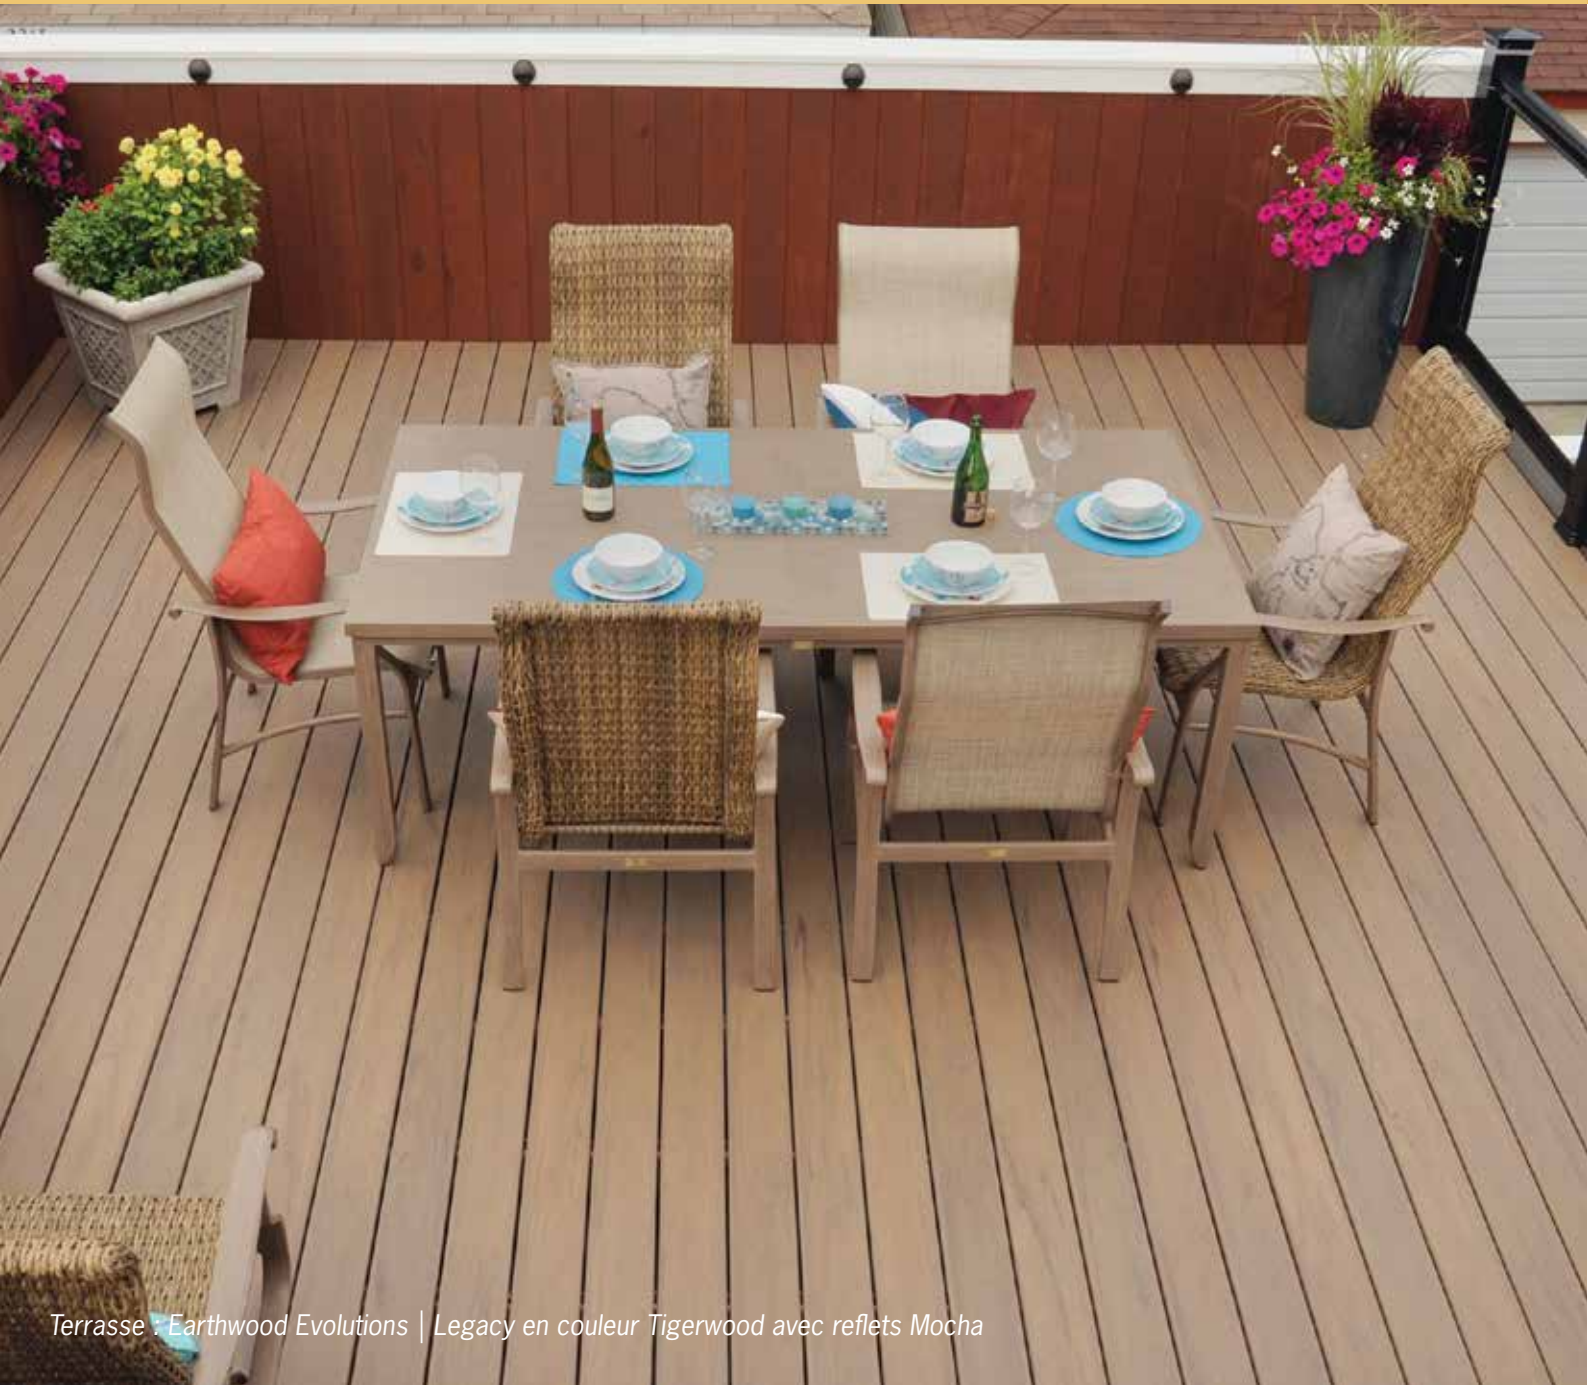

# COLLECTION LEGACY

Terrasse : Earthwood Evolutions | Legacy en couleur Tigerwood avec reflets Mocha

Préservant la beauté du sol en bois dur fait à la main ; faites l'expérience d'une terrasse comme vous n'en aviez encore jamais vu. Prolongez le style de votre intérieur et votre ambiance personnelle à l'extérieur. La collection Legacy de TimberTech a l'apparence du bois dur raclé à la main, ce qui la distingue de toutes les autres terrasses. Ce style indémodable s'adaptera à tout décor de la tranquillité rustique à l'élégance moderne.