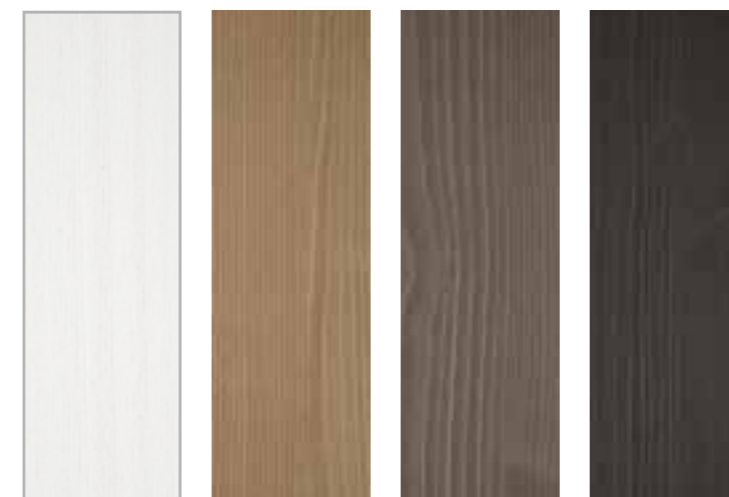

BROSSÉ

Nacre

Ambre

Agate

Graphite